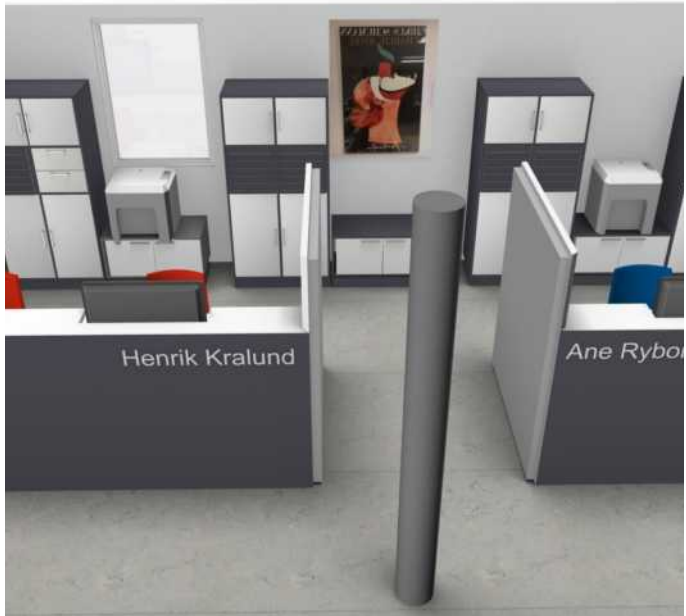

Afskærmning ved behov for diskretion. Akustikpaneler i loft eller andre flader er effektiv mod uønsket støj.